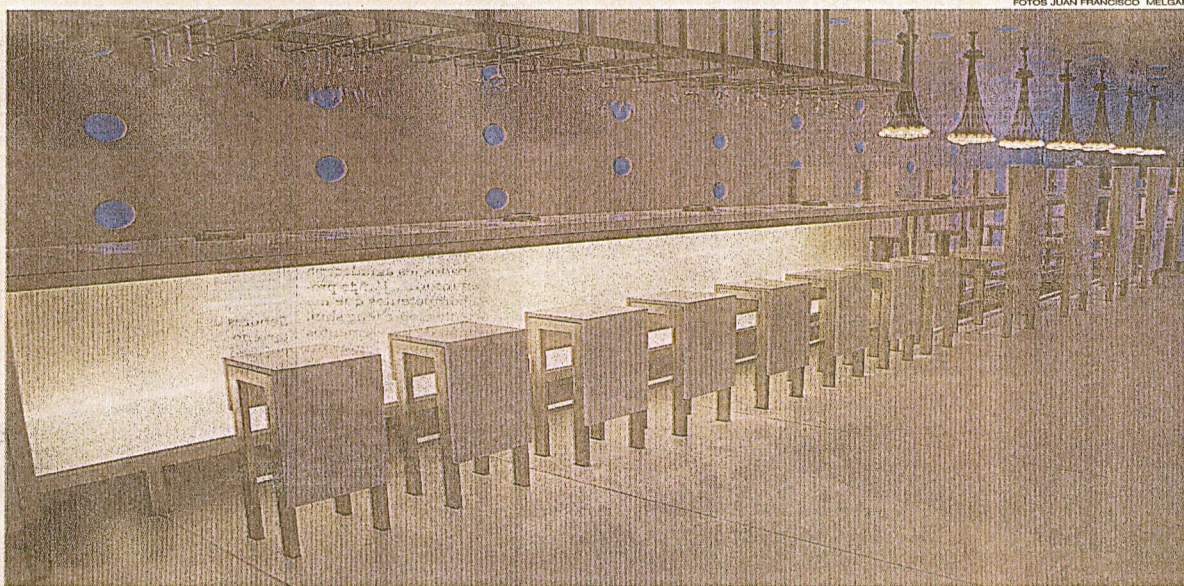

Galería bar Kent. VANGUARDIA Y ARTE MODERNO

Sintonía en blanco y azul

ESTE LUGAR DE
RELAJO
VANGUARDISTA
NOS OFRECE
UNA ORIGINAL
COMBINACIÓN DE
BAR Y GALERÍA
DONDE SE
LUCIRÁN
IMPORTANTES
PIEZAS DE
ARTE. OSTENTA
EN EL INTERIOR
UNA MODERNA
PROPUESTA DE
ILUMINACIÓN

FOTOS JUAN FRANCISCO MELGAR

Original.
El bar galería Kent refleja el espíritu ligero está marca de cigarrillos: Fue diseñado con materiales modernos y propone una iluminación en dos tonos que incrementa al interior la sensación de limpieza y calidez.

[Viene de la e1] El bar galería Kent es como una burbuja blanca -de 17 metros de fondo- dentro de un mundo de color azul. La sensación de estar en un impecable contenedor o nave espacial invadirá a los visitantes que una vez allí pueden tomar un trago, escuchar música o apreciar las obras de arte moderno que se exponen en el área ubicada frente a la larga mesa de 12 metros de largo, hecha de fierro, tablero MDF y pintura laqueada de color blanco y acero. Modernos materiales para un espacio liviano y fresco.

Es la primera vez que esta empresa se presenta en Casa Cor con un espacio que logra una original combinación de bar y galería con importantes piezas de arte como las de los artistas Cristina Planas, Patricia Villanueva y George Clark.

"Nuestra intención fue hacer dentro del Puericultorio Pérez Arancibia una edificación de influencia neoclásica, un diseño de local público insertado a manera de contenedor, todo hecho en dry wall, en el que los materiales y la iluminación reflejaran la nota de modernidad que

se intentaba plasmar en el ambiente", señala la arquitecta Ondine Schwartzman, que llevó a cabo el bar Kent junto a Gisel Fernandini y los arquitectos chilenos Felipe Assadi y Francisca Pulido.

Al lado de esta imponente mesa de acero destaca el portacopas, elemento que define otra área del bar: la barra que brilla gracias a la iluminación de color azul que se extiende por todos los rincones de este bar con un halo de frescura.

"La iluminación fue importante a la hora de diseñar el bar. Logra un efecto envolvente gracias a que se combinó la luz color azul con la luz dicróica e incandescente", señala por su parte la arquitecta Fernandini.

Identikit

Experiencia Diseño de casas de playa, residencias y locales comerciales.

Tendencia: Contemporánea.